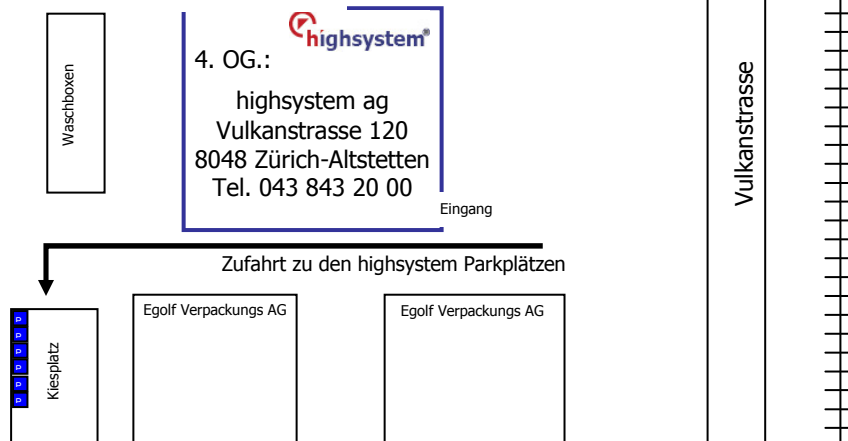

Situationsplan highsystem ag

Grobsituation

Bahnhof Zürich-Altstetten

Detailansicht

Wegbeschreibungen:

Die Firma highsystem ag befindet sich unmittelbar an der Bahnlinie. Sie folgen einfach der Bahnlinie.

Wegbeschreibung mit dem Auto:

Autobahnausfahrt Zürich-Altstetten, Beschilderung Vulkanstrasse folgen. (Bitte benützen sie die highsystem Parkplätze)

Wegbeschreibung ab Bahnhof Zürich-Altstetten:

Bahnunterführung Seite UBS nehmen, ca. 5 Gehminuten bis zur Vulkanstrasse 120.