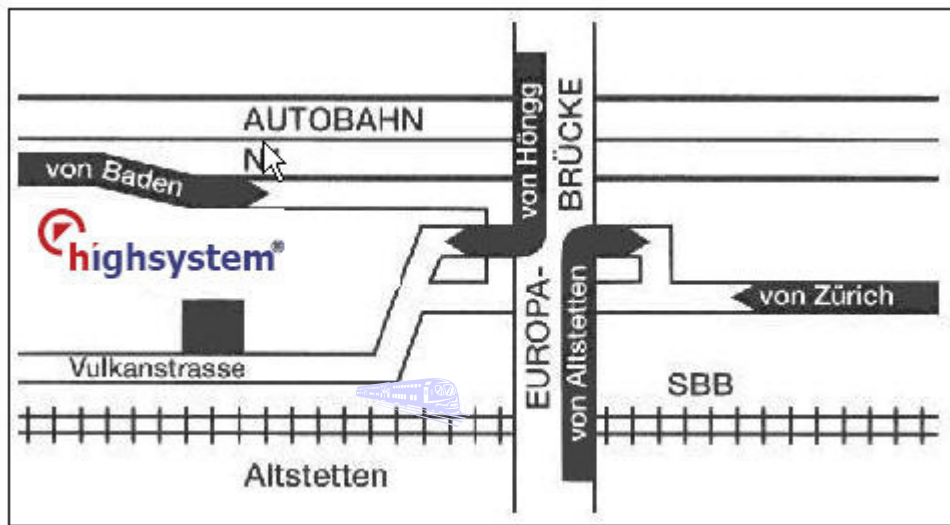

Situationsplan highsystem ag

Grobsituation

Bahnhof Zürich-Altstetten

Detailansicht

Wegbeschreibungen:

Die Firma highsystem ag befindet sich unmittelbar an der Bahnlinie. Sie folgen einfach der Bahnlinie.

Wegbeschreibung mit dem Auto:

Autobahnausfahrt Zürich-Altstetten, Beschilderung Vulkanstrasse folgen. (Bitte benützen sie die highsystem Parkplätze)

Wegbeschreibung ab Bahnhof Zürich-Altstetten:

Bahnunterführung Seite UBS nehmen, ca. 5 Gehminuten bis zur Vulkanstrasse 120.